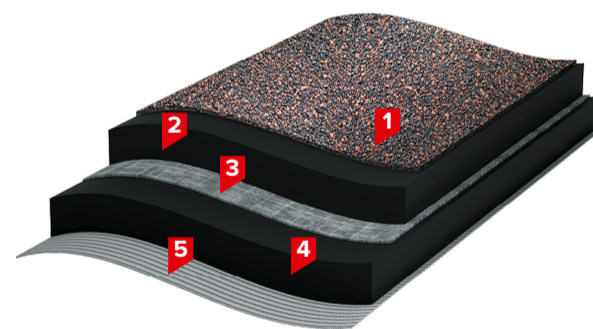

СТОЙКОСТЬ К ВОЗДЕЙСТВИЮ  
УЛЬТРАФИОЛЕТА  
Гидрофобизированная посыпка защищает  
битумно-полимерный слой от воздействия УФ

ЦВЕТНАЯ БАЗАЛЬТОВАЯ  
ПОСЫПКА  
Цвет не выгорает на солнце  
и не вымывается осадками

БЕСШУМНАЯ КРОВЛЯ  
Существенное снижение уровня шума  
во время осадков

ШИРОКИЙ КЛИМАТИЧЕСКИЙ  
ДИАПАЗОН  
Применение в любом климатическом  
регионе

ПРОСТОЙ И БЫСТРЫЙ МОНТАЖ  
Укладка не требует дополнительных  
оборудования и профессиональных  
навыков

## СОСТАВ РУЛОННОЙ ЧЕРЕПИЦЫ ТЕХНОНИКОЛЬ

- 1. Цветная базальтовая посыпка**  
Защищает нижний слой битумно-полимерной смеси от воздействия УФ, который разрушает битум, образуя трещины.
- 2. Битумно-полимерный слой**  
Обеспечивает надежную гидроизоляцию.
- 3. Полиэфир**  
Негниющая основа делает материал очень прочным.
- 4. Самоклеящийся битумно-полимерный слой**  
Облегчает монтаж.
- 5. Легкосъемная защитная пленка**  
Сохраняет адгезионные свойства самоклеящегося слоя.